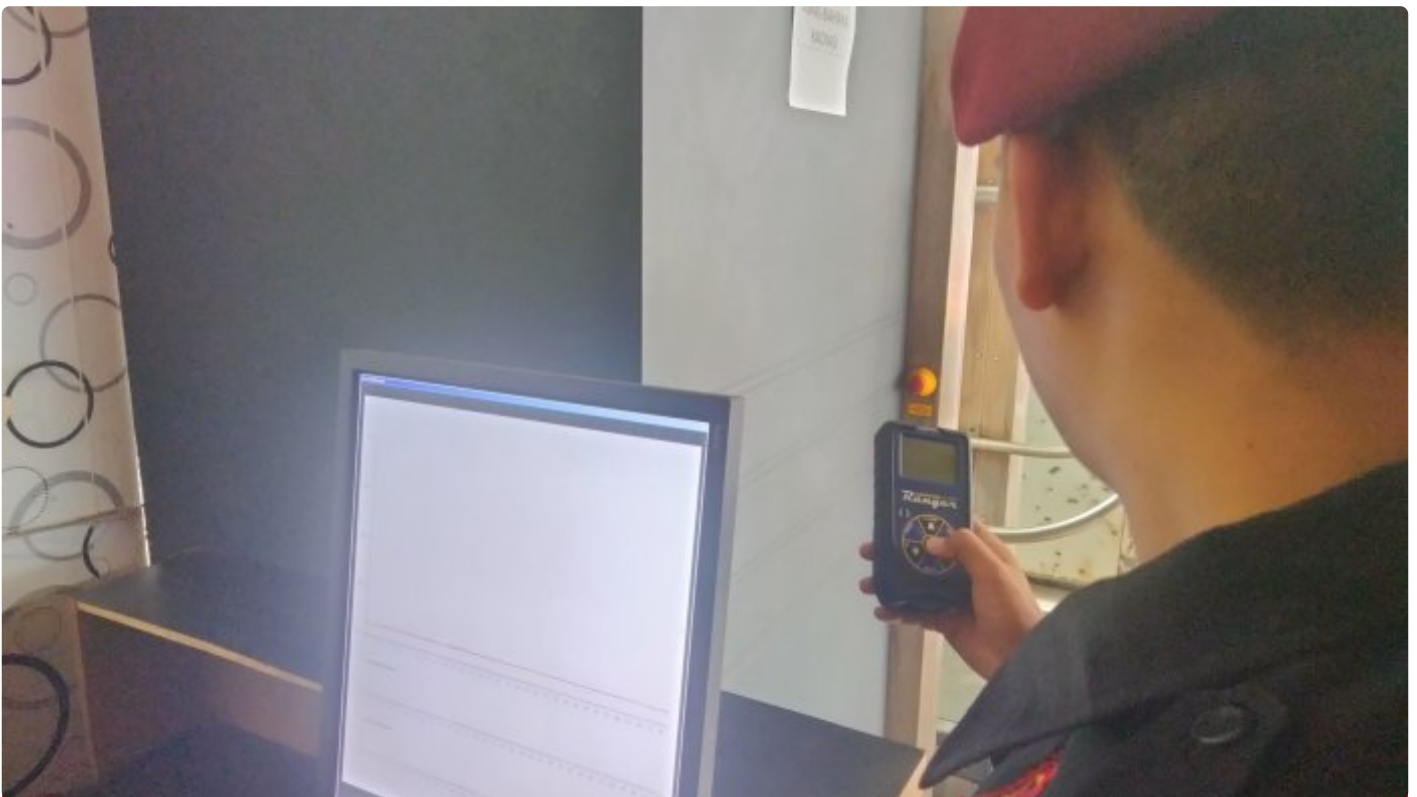

# Proteksi Deteksi Dini Masuknya Barang Terlarang, Lapas Pasir Putih Maksimalkan Fungsi Body Scanner dan X Ray

ANJAR WAHYU KUSUMA - CILACAP.WARTASOSIAL.COM

Jan 22, 2024 - 11:03

*Proteksi Deteksi Dini Masuknya Barang Terlarang, Lapas Pasir Putih Maksimalkan Fungsi Body Scanner dan X Ray*

Cilacap-INFO\_PAS. Kepala Lembaga Pemasyarakatan Kelas IIA Pasir Putih Nusakambangan Kemenkumham Jateng, Enjat Lukmanul Hakim instruksikan kepada jajarannya laksanakan agenda perawatan berkala dan penggunaan mesin body scanner serta mesin X Ray yang ada di P2U dengan maksimal sebagai langkah preventif terhadap potensi masuknya barang terlarang, sehingga dapat terdeteksi sedini mungkin oleh petugas, Senin(22/01).

Tindaklanjuti instruksi Kalapas, petugas pengamanan, Staf Kplp, dan petugas P2U mengikuti sosialisasi berkala terhadap SOP penggunaan mesin body scanner dan X-Ray oleh Jft Keamanan, Amar Baharudin.

Bagian keamanan ketertiban Lapas Pasir Putih kolaborasi dalam bekerjasama melaksanakan pengecekan, penggunaan dan perawatan secara berkala terhadap sarpras yang ada di Lapas Pasir Putih.